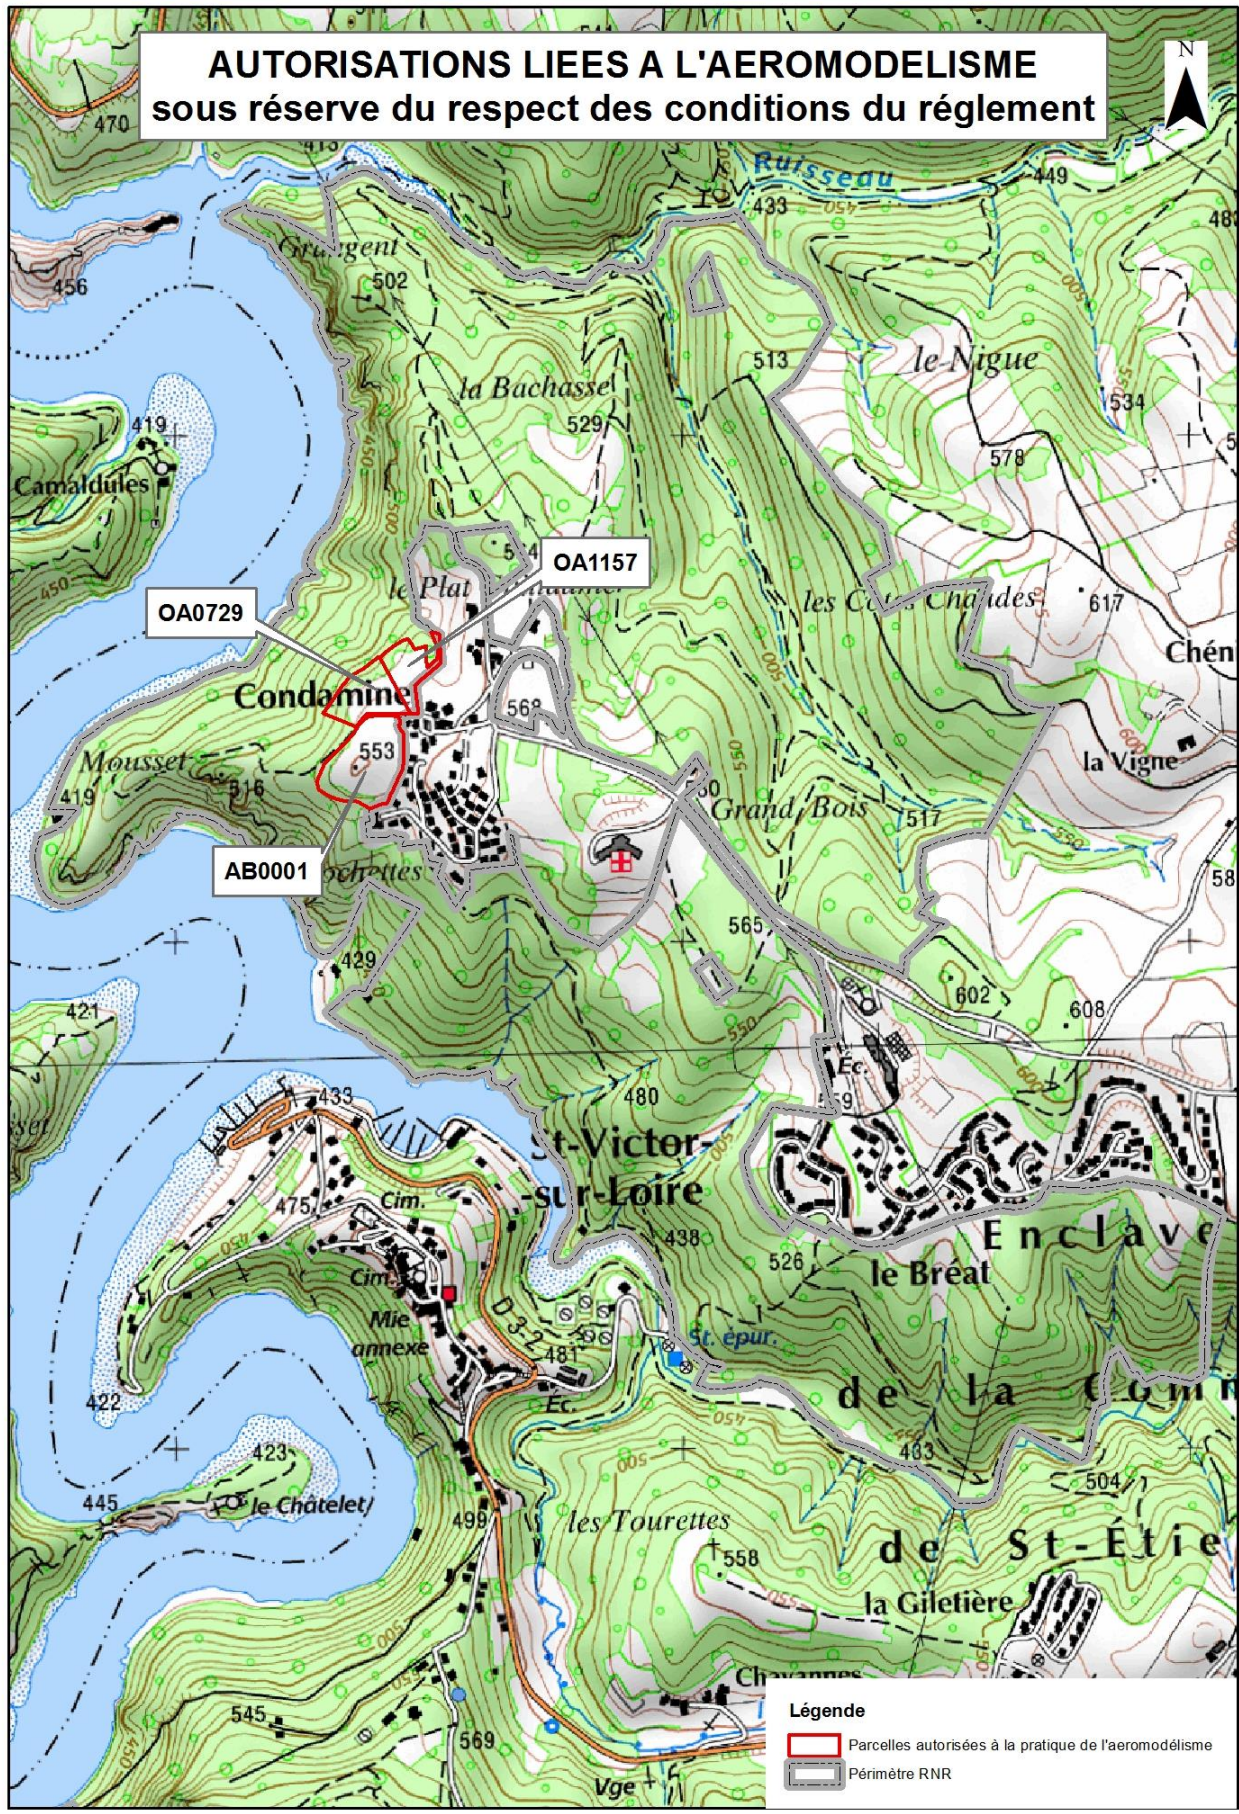

AUTORISATIONS LIEES A L'AEROMODELISME

sous réserve du respect des conditions du règlement

Légende
[Red outline symbol] Parcelles autorisées à la pratique de l'aéromodélisme
[Grey outline symbol] Périmètre RNR

0 250 500 Mètres